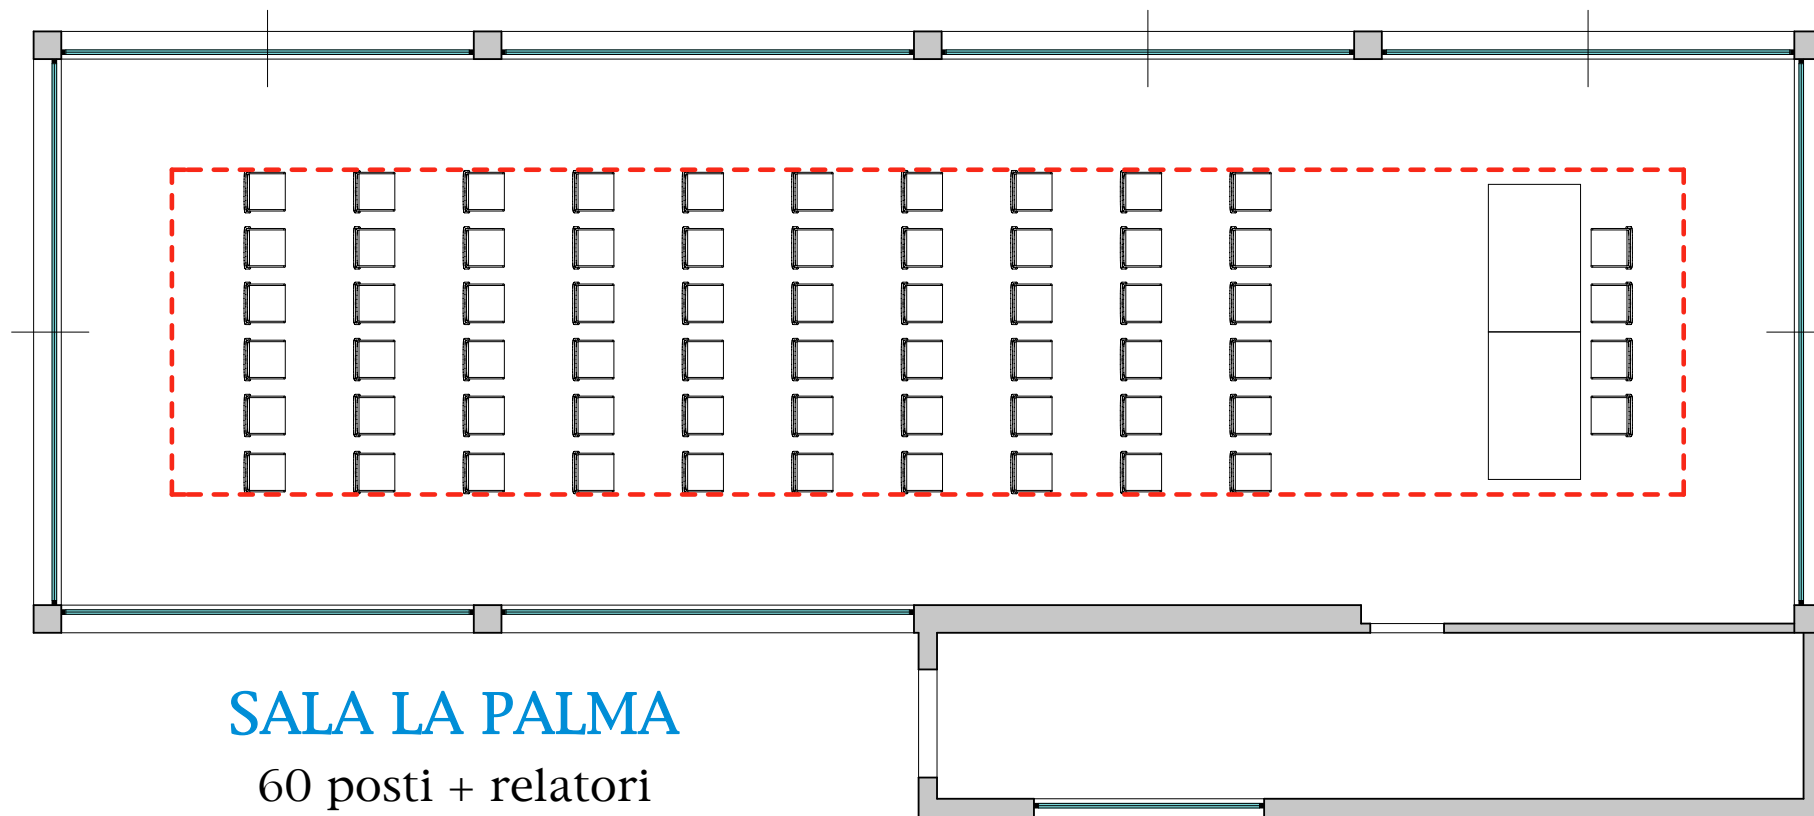

Hotel Désirée

Isola d'Elba

SALA LA PALMA

60 posti + relatori

misure: largh. mt. 6,40
lunghezza mt. 18,70
h. mt. 2,80
sup. mq. 112,00