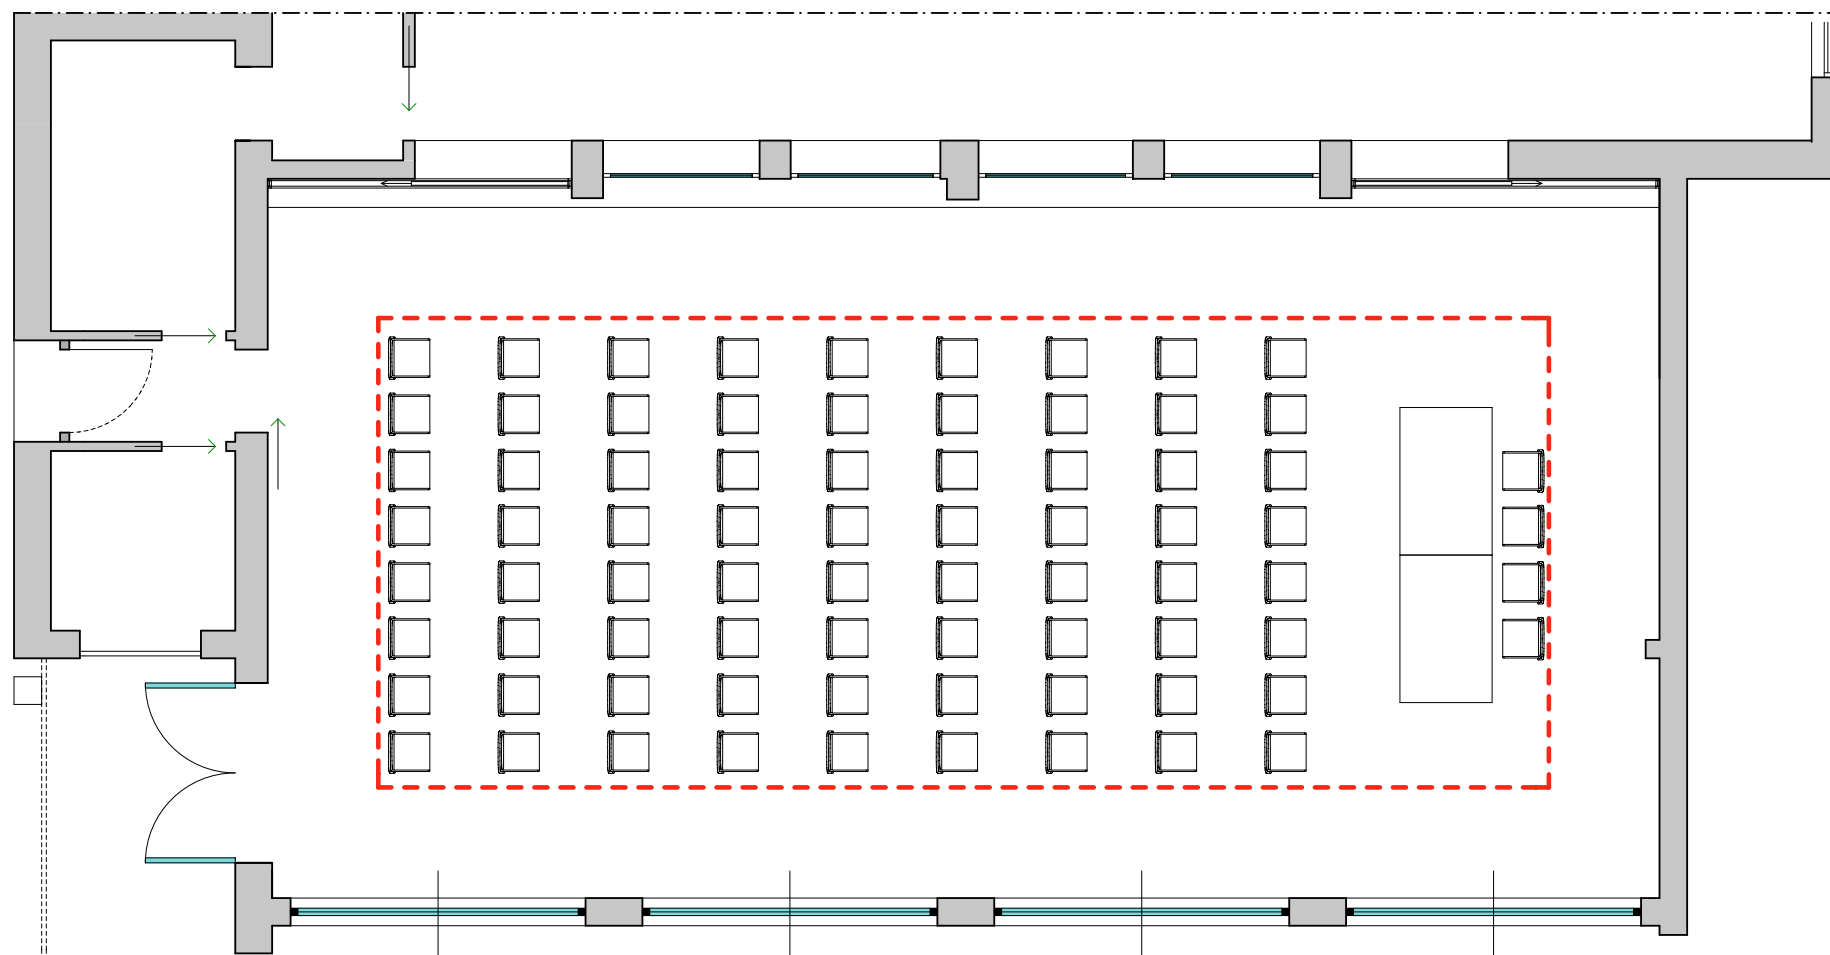

Hotel Désirée

Isola d'Elba

SALA LA MAGNOLIA

72 posti + relatori

misure: largh. mt. 7,80
lungh. mt. 15,00
h. mt. 2,70
sup. mq. 116,00