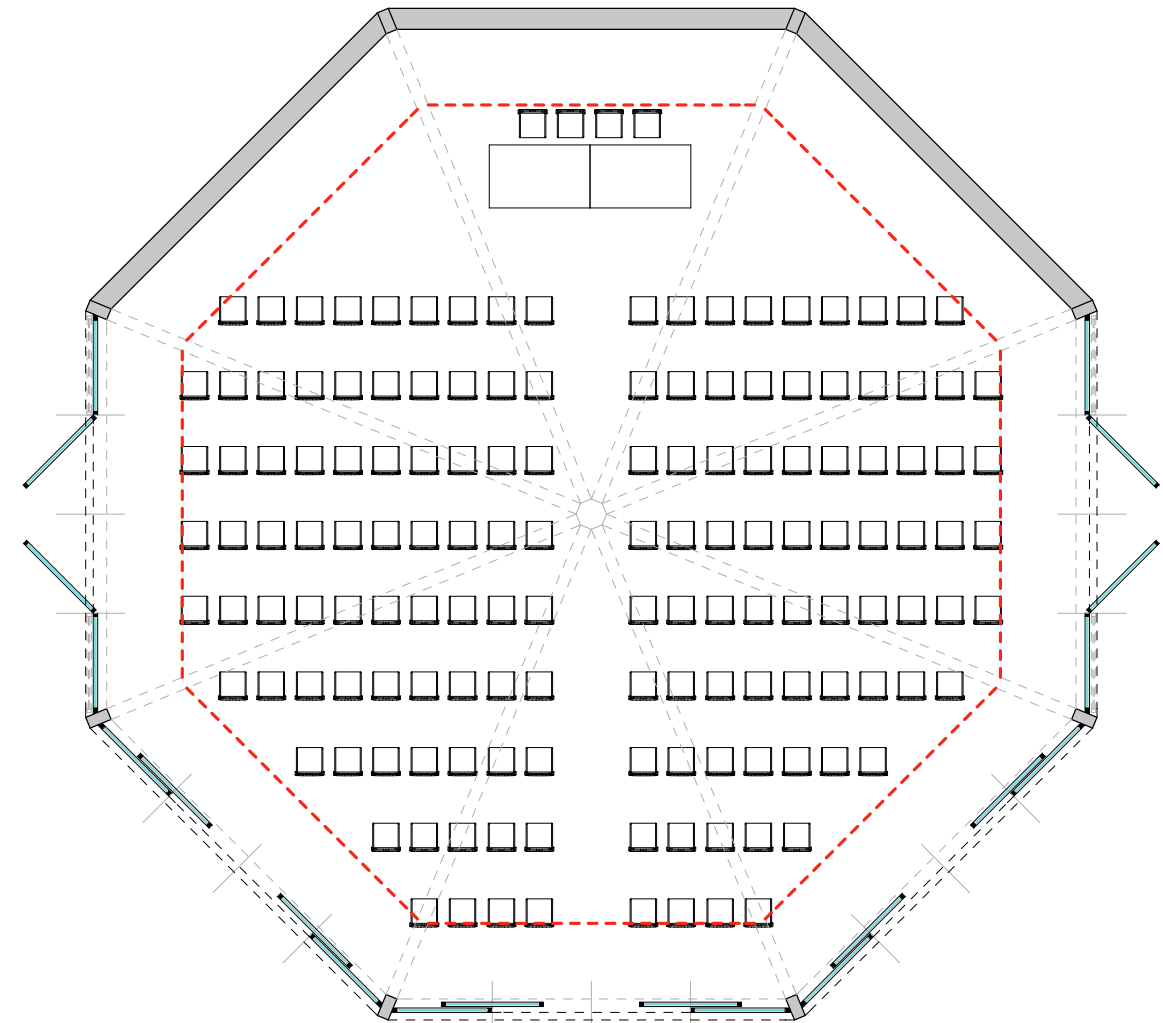

# Hotel Désirée

Isola d'Elba

**SALA LA MAGNOLIA**  
72 posti + relatori

**SALA LA PALMA**  
60 posti + relatori

**SALA L'ULIVO**  
148 posti + relatori